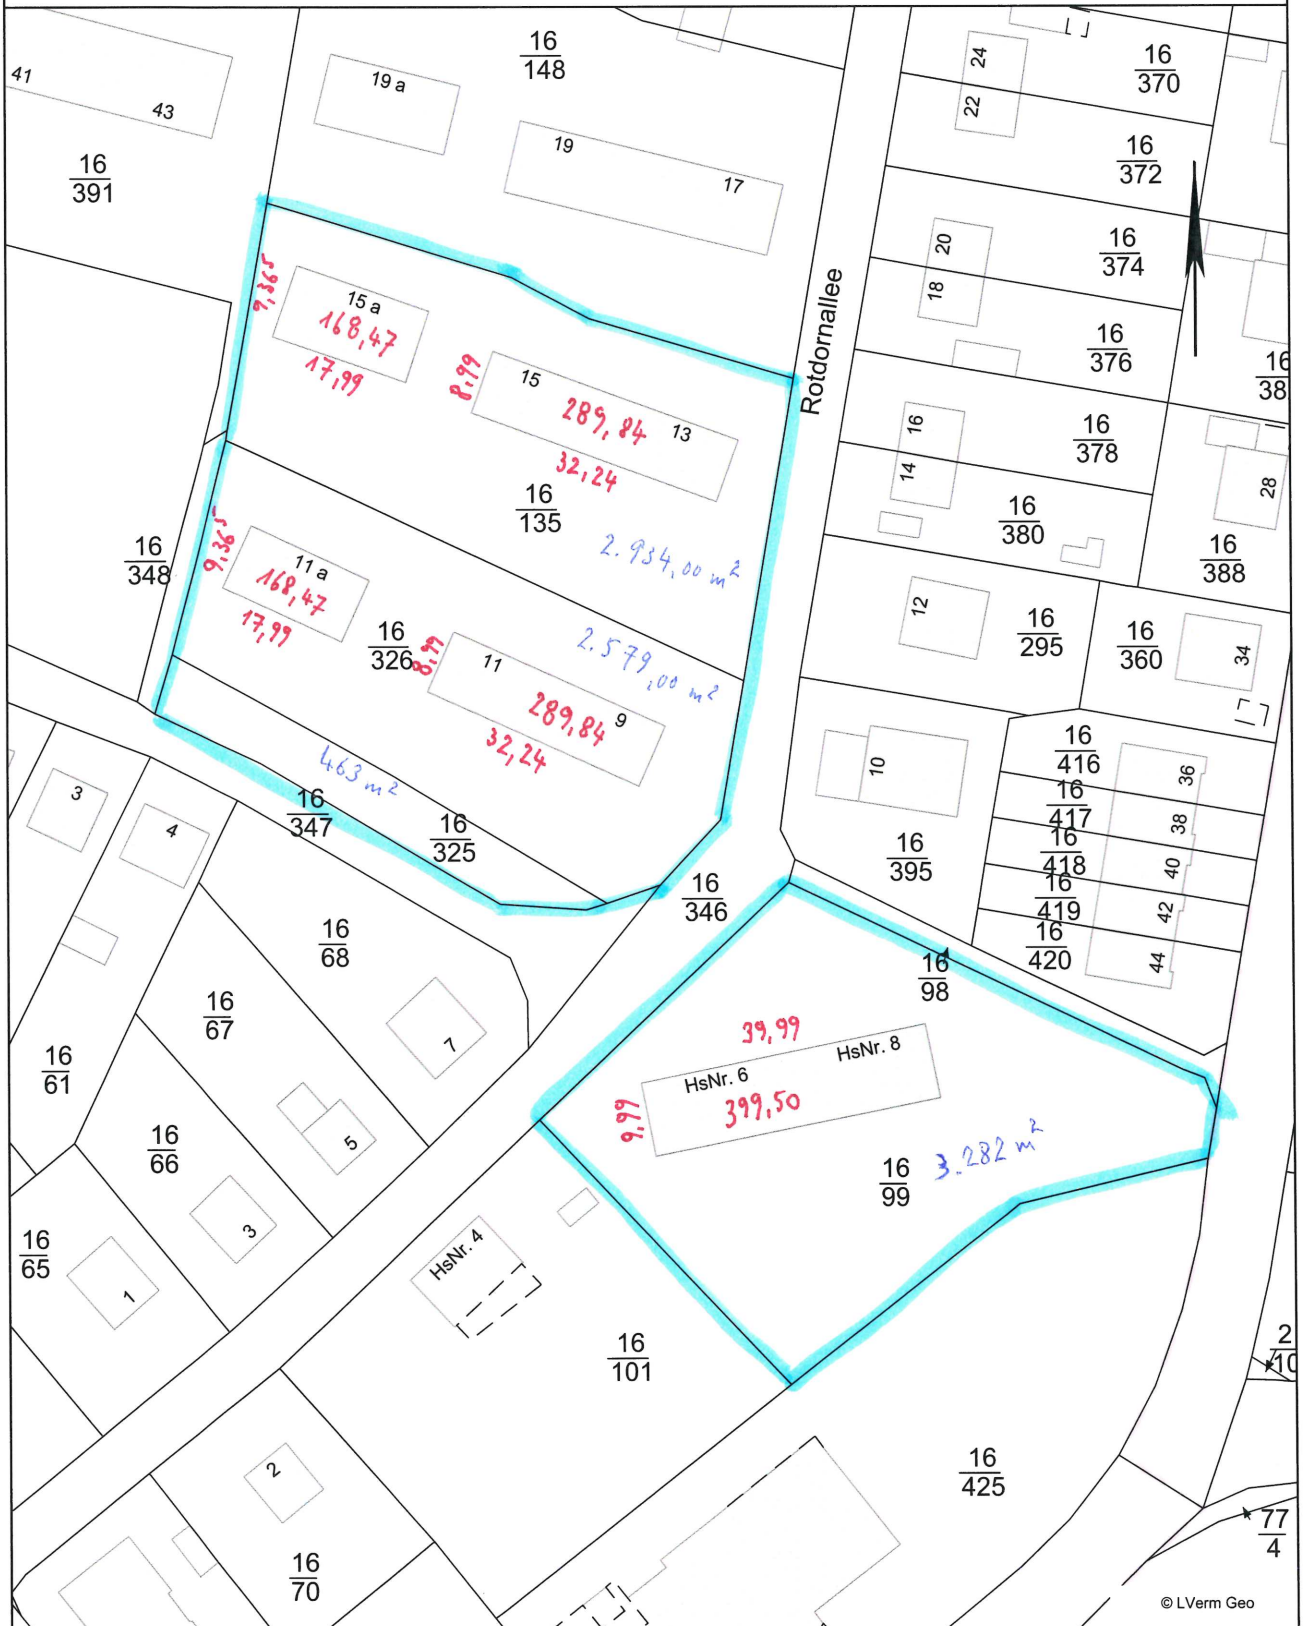

# Auszug aus der Fachdatenkarte

Maßstab: 1:1000  
Erstellt am: 06.10.2020  
Bearbeiter: Eichberg

Amt Eiderkanal  
Der Amtsvorsteher  
Schulstraße 36  
24783 Osterrönfeld

Dieser Planauszug dient nur der Übersicht und ersetzt keine Liegenschaftsauskunft! Für Vollständigkeit und Richtigkeit von dargestellten Leitungen wird keine Gewähr übernommen. Die Vervielfältigung ist nur für eigene, dienstliche Zwecke gestattet Kartengrundlage ATKIS/ALKIS (Herausgeber Landsamt für Vermessung und Geoinformation Schleswig-Holstein).